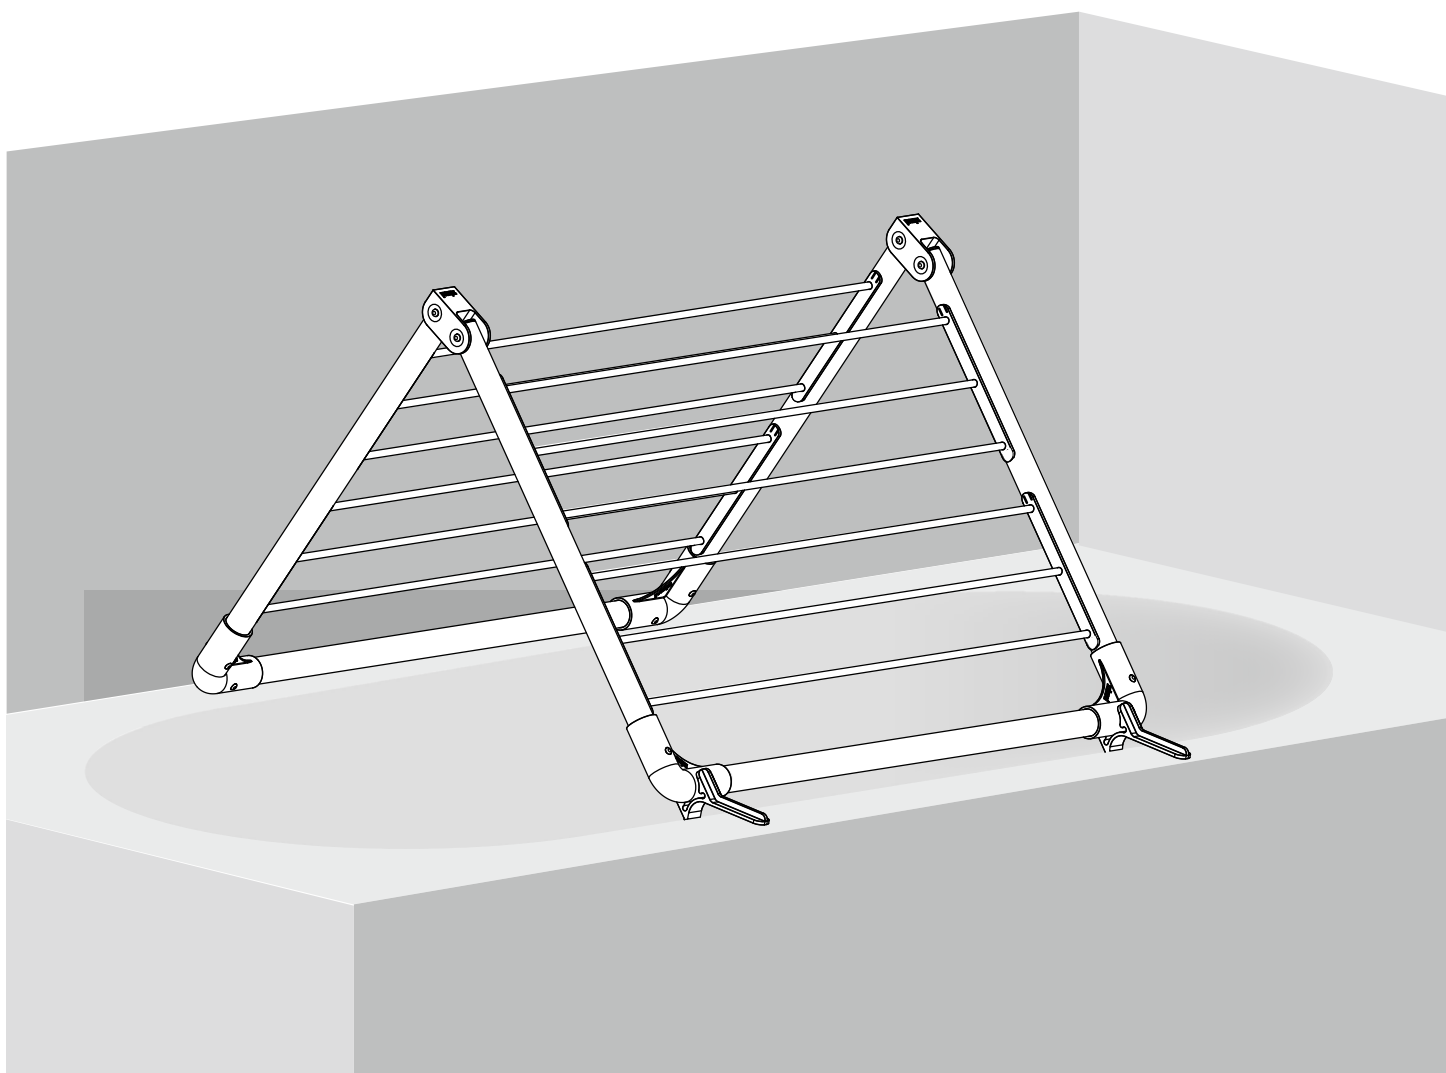

stewi

Click® Bath

swiss  made

WICHTIGE INFORMATIONEN

Bitte sorgfältig lesen
und aufbewahren

ACHTUNG

Dieses Produkt und seine Bestandteile sind nur für Wäschetrocknung hergestellt und nicht für andere Zwecke geeignet. Bei falschem Aufbau oder Gebrauch kann dieses Produkt ernste bis lebensgefährliche Verletzungen hervorrufen. Kinder dürfen nur unter Aufsicht der Eltern das Produkt verwenden (Einklemmgefahr). Einzelteile dürfen nicht eingenommen werden (Erstickungsgefahr). Bei Brand können gesundheitsschädigende Gase und Dämpfe entstehen, welche nicht eingeatmet werden dürfen.