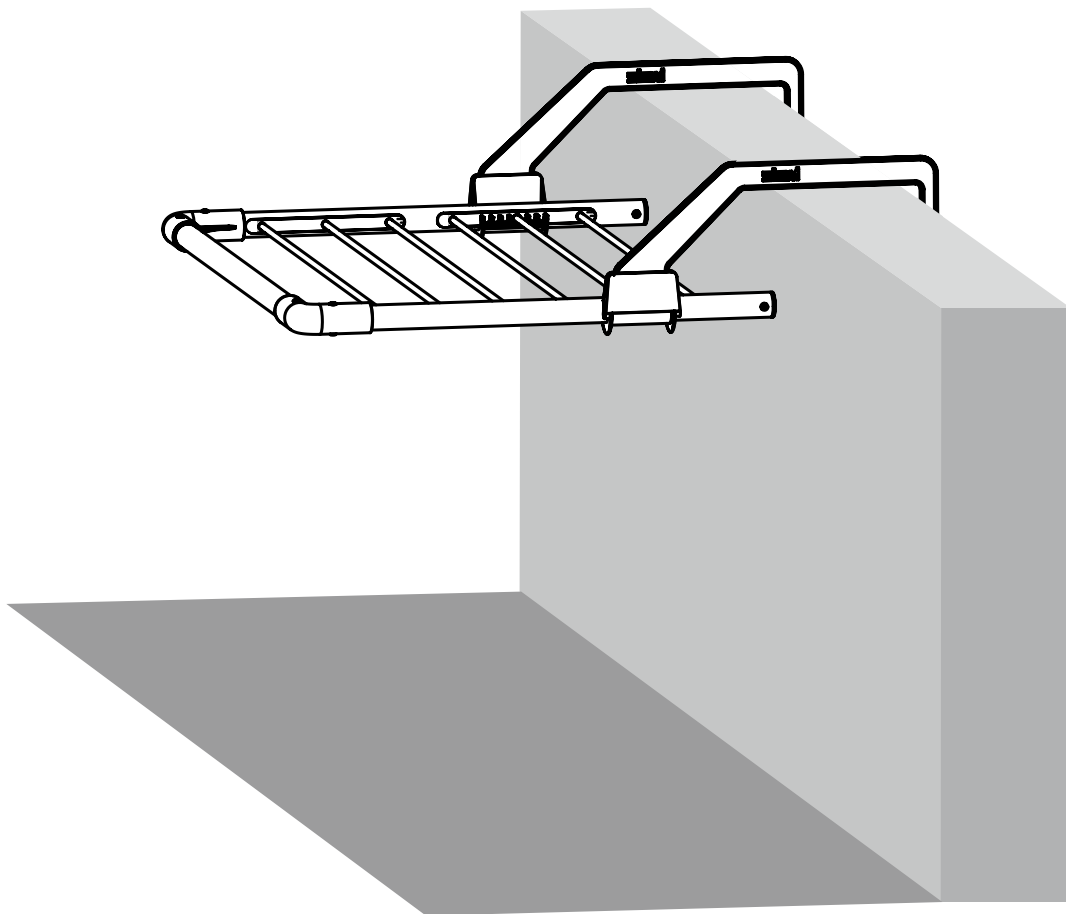

stewi

Click® Balcon

swiss  made

WICHTIGE INFORMATIONEN

Bitte sorgfältig lesen
und aufbewahren

ACHTUNG

Dieses Produkt und seine Bestandteile sind nur für Wäschetrocknung hergestellt und nicht für andere Zwecke geeignet. Bei falschem Aufbau oder Gebrauch kann dieses Produkt ernste bis lebensgefährliche Verletzungen hervorrufen. Kinder dürfen nur unter Aufsicht der Eltern das Produkt verwenden (Einklemmgefahr). Einzelteile dürfen nicht eingenommen werden (Erstickungsgefahr). Bei Brand können gesundheitsschädigende Gase und Dämpfe entstehen, welche nicht eingeatmet werden dürfen.